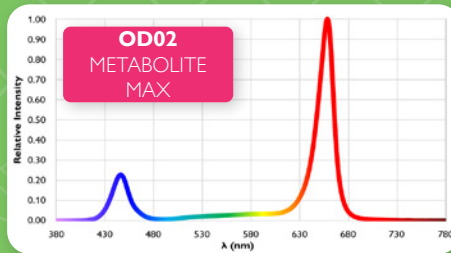

ODYSSEY 600

SPECTRA OPTIONS

SPECTRUM PHOTON DISTRIBUTION

	Blue PF	Green PF	Red PF	Far Red PF
OD01	11%	0%	89%	0%
OD02	17%	8%	75%	0%
OD03	10%	25%	64%	1%

LIGHT DISTRIBUTION

DIMENSIONS

SPECIFICATIONS

Part No.	Product Code	Voltage (VAC)	Spectrum	Power (W)	PPF (μmol/s)	PPE (μmol/l)
016802	VU-ODYSSEY-600-OD01-1056mm-230V-IP66	230	OD01	549	1812	3.3
016814	VU-ODYSSEY-600-OD01-1056mm-400V-IP66	400	OD01	549	1812	3.3
016817	VU-ODYSSEY-600-OD02-1056mm-230V-IP66	230	OD02	523	1568	3.0
016818	VU-ODYSSEY-600-OD02-1056mm-400V-IP66	400	OD02	523	1568	3.0
016804	VU-ODYSSEY-600-OD03-1056mm-230V-IP66	230	OD03	521	1459	2.8
016816	VU-ODYSSEY-600-OD03-1056mm-400V-IP66	400	OD03	521	1459	2.8