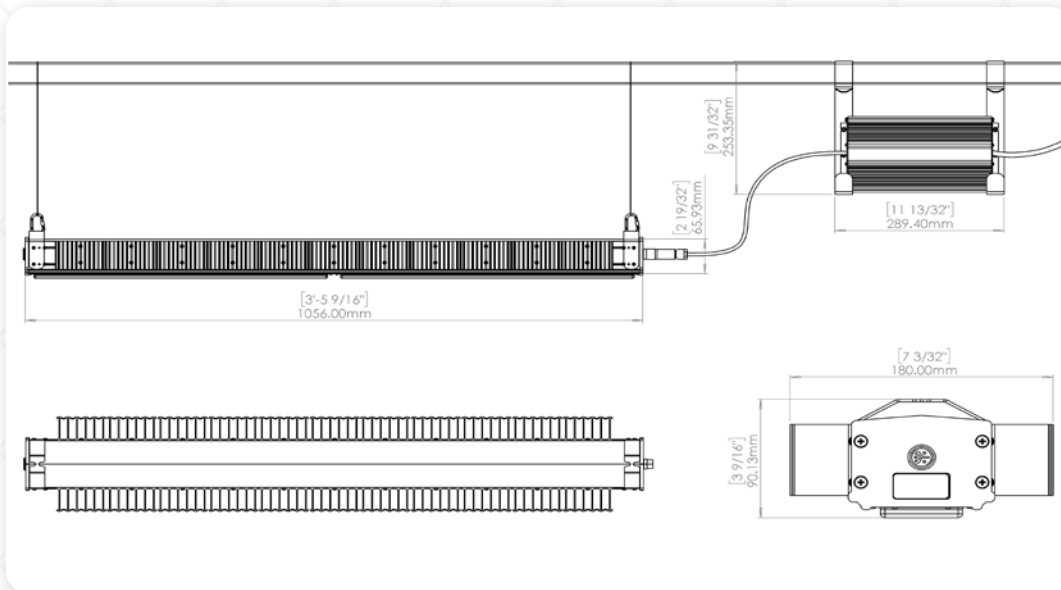

ODYSSEY 600

SPECTRA OPTIONS

SPECTRUM PHOTON DISTRIBUTION

	Blue PF	Green PF	Red PF	Far Red PF
OD01	11%	0%	89%	0%
OD02	17%	8%	75%	0%
OD03	10%	25%	64%	1%

LIGHT DISTRIBUTION

DIMENSIONS

SPECIFICATIONS

Part No.	Product Code	Voltage (VAC)	Spectrum	Power (W)	PPF (μmol/s)	PPE (μmol/l)
016802	VU-ODYSSEY-600-OD01-1056mm-230V-IP66	230	OD01	549	1812	3.3
016814	VU-ODYSSEY-600-OD01-1056mm-400V-IP66	400	OD01	549	1812	3.3
016817	VU-ODYSSEY-600-OD02-1056mm-230V-IP66	230	OD02	523	1568	3.0
016818	VU-ODYSSEY-600-OD02-1056mm-400V-IP66	400	OD02	523	1568	3.0
016804	VU-ODYSSEY-600-OD03-1056mm-230V-IP66	230	OD03	521	1459	2.8
016816	VU-ODYSSEY-600-OD03-1056mm-400V-IP66	400	OD03	521	1459	2.8