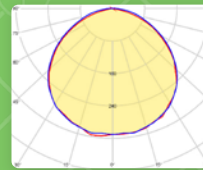

ODYSSEY 600

SPECTRA OPTIONS

SPECTRUM PHOTON DISTRIBUTION

	Blue PF	Green PF	Red PF	Far Red PF
OD01	11%	0%	89%	0%
OD02	17%	8%	75%	0%
OD03	10%	25%	64%	1%

LIGHT DISTRIBUTION

DIMENSIONS

SPECIFICATIONS

Part No.	Product Code	Voltage (VAC)	Spectrum	Power (W)	PPF (μmol/s)	PPE (μmol/l)
016802	VU-ODYSSEY-600-OD01-1056mm-230V-IP66	230	OD01	549	1812	3.3
016814	VU-ODYSSEY-600-OD01-1056mm-400V-IP66	400	OD01	549	1812	3.3
016817	VU-ODYSSEY-600-OD02-1056mm-230V-IP66	230	OD02	523	1568	3.0
016818	VU-ODYSSEY-600-OD02-1056mm-400V-IP66	400	OD02	523	1568	3.0
016804	VU-ODYSSEY-600-OD03-1056mm-230V-IP66	230	OD03	521	1459	2.8
016816	VU-ODYSSEY-600-OD03-1056mm-400V-IP66	400	OD03	521	1459	2.8