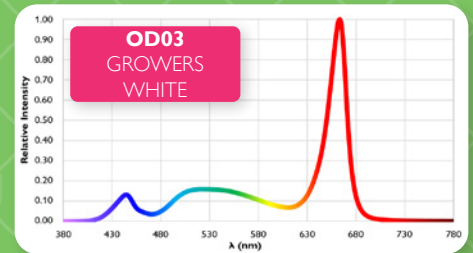

ODYSSEY 600

SPECTRA OPTIONS

SPECTRUM PHOTON DISTRIBUTION

	Blue PF	Green PF	Red PF	Far Red PF
OD01	11%	0%	89%	0%
OD02	17%	8%	75%	0%
OD03	10%	25%	64%	1%

LIGHT DISTRIBUTION

DIMENSIONS

SPECIFICATIONS

Part No.	Product Code	Voltage (VAC)	Spectrum	Power (W)	PPF (μmol/s)	PPE (μmol/l)
016802	VU-ODYSSEY-600-OD01-1056mm-230V-IP66	230	OD01	549	1812	3.3
016814	VU-ODYSSEY-600-OD01-1056mm-400V-IP66	400	OD01	549	1812	3.3
016817	VU-ODYSSEY-600-OD02-1056mm-230V-IP66	230	OD02	523	1568	3.0
016818	VU-ODYSSEY-600-OD02-1056mm-400V-IP66	400	OD02	523	1568	3.0
016804	VU-ODYSSEY-600-OD03-1056mm-230V-IP66	230	OD03	521	1459	2.8
016816	VU-ODYSSEY-600-OD03-1056mm-400V-IP66	400	OD03	521	1459	2.8