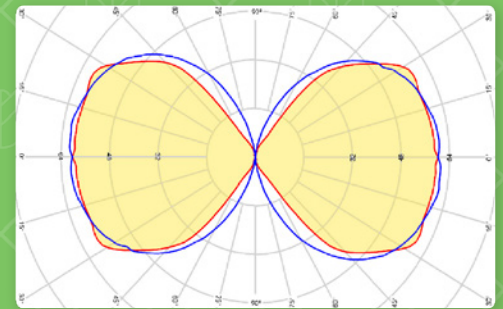

LIGHT DISTRIBUTION