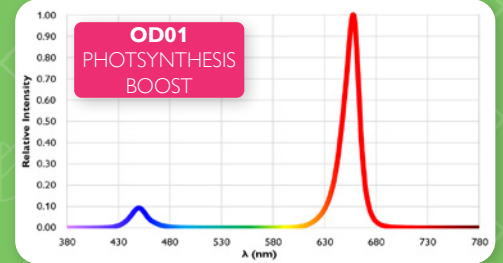

SPECTRA OPTIONS