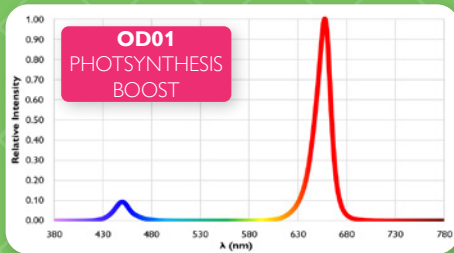

SPECTRA OPTIONS