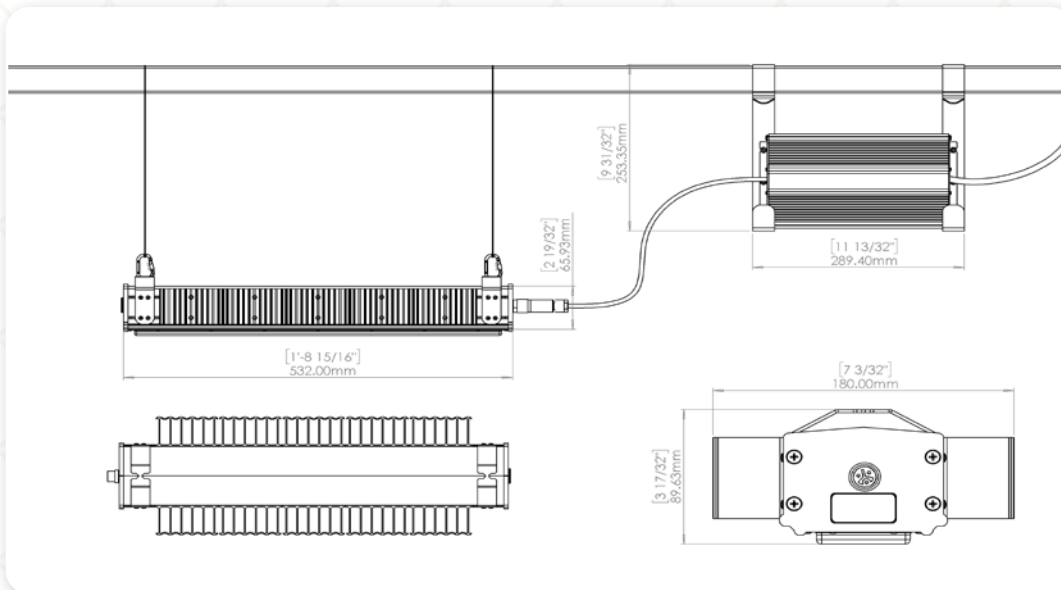

	Blue PF	Green PF	Red PF	Far Red PF
OD01	11%	0%	89%	0%
OD02	17%	8%	75%	0%
OD03	10%	25%	64%	1%

LIGHT DISTRIBUTION

DIMENSIONS

SPECIFICATIONS

Part No.	Product Code	Voltage (VAC)	Spectrum	Power (W)	PPF (μmol/s)	PPE (μmol/l)
016819	VU-ODYSSEY-300-OD01-532mm-230V-IP66	230	OD01	281	898	3.2
016820	VU-ODYSSEY-300-OD01-532mm-400V-IP66	400	OD01	281	898	3.2
016823	VU-ODYSSEY-300-OD02-532mm-230V-IP66	230	OD02	267	774	2.9
016824	VU-ODYSSEY-300-OD02-532mm-400V-IP66	400	OD02	267	774	2.9
016821	VU-ODYSSEY-300-OD03-532mm-230V-IP66	230	OD03	266	719	2.7
016822	VU-ODYSSEY-300-OD03-532mm-400V-IP66	400	OD03	266	719	2.7