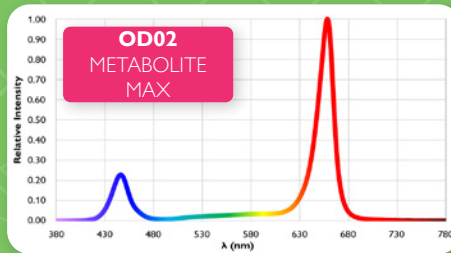

SPECTRA OPTIONS