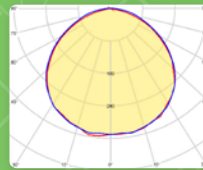

	Blue PF	Green PF	Red PF	Far Red PF
OD01	11%	0%	89%	0%
OD02	17%	8%	75%	0%
OD03	10%	25%	64%	1%

LIGHT DISTRIBUTION

DIMENSIONS

SPECIFICATIONS

Part No.	Product Code	Voltage (VAC)	Spectrum	Power (W)	PPF (μmol/s)	PPE (μmol/l)
016819	VU-ODYSSEY-300-OD01-532mm-230V-IP66	230	OD01	281	898	3.2
016820	VU-ODYSSEY-300-OD01-532mm-400V-IP66	400	OD01	281	898	3.2
016823	VU-ODYSSEY-300-OD02-532mm-230V-IP66	230	OD02	267	774	2.9
016824	VU-ODYSSEY-300-OD02-532mm-400V-IP66	400	OD02	267	774	2.9
016821	VU-ODYSSEY-300-OD03-532mm-230V-IP66	230	OD03	266	719	2.7
016822	VU-ODYSSEY-300-OD03-532mm-400V-IP66	400	OD03	266	719	2.7