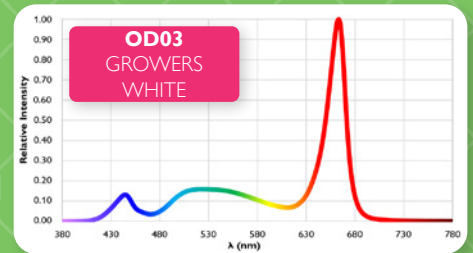

ODYSSEY 300

SPECTRA OPTIONS