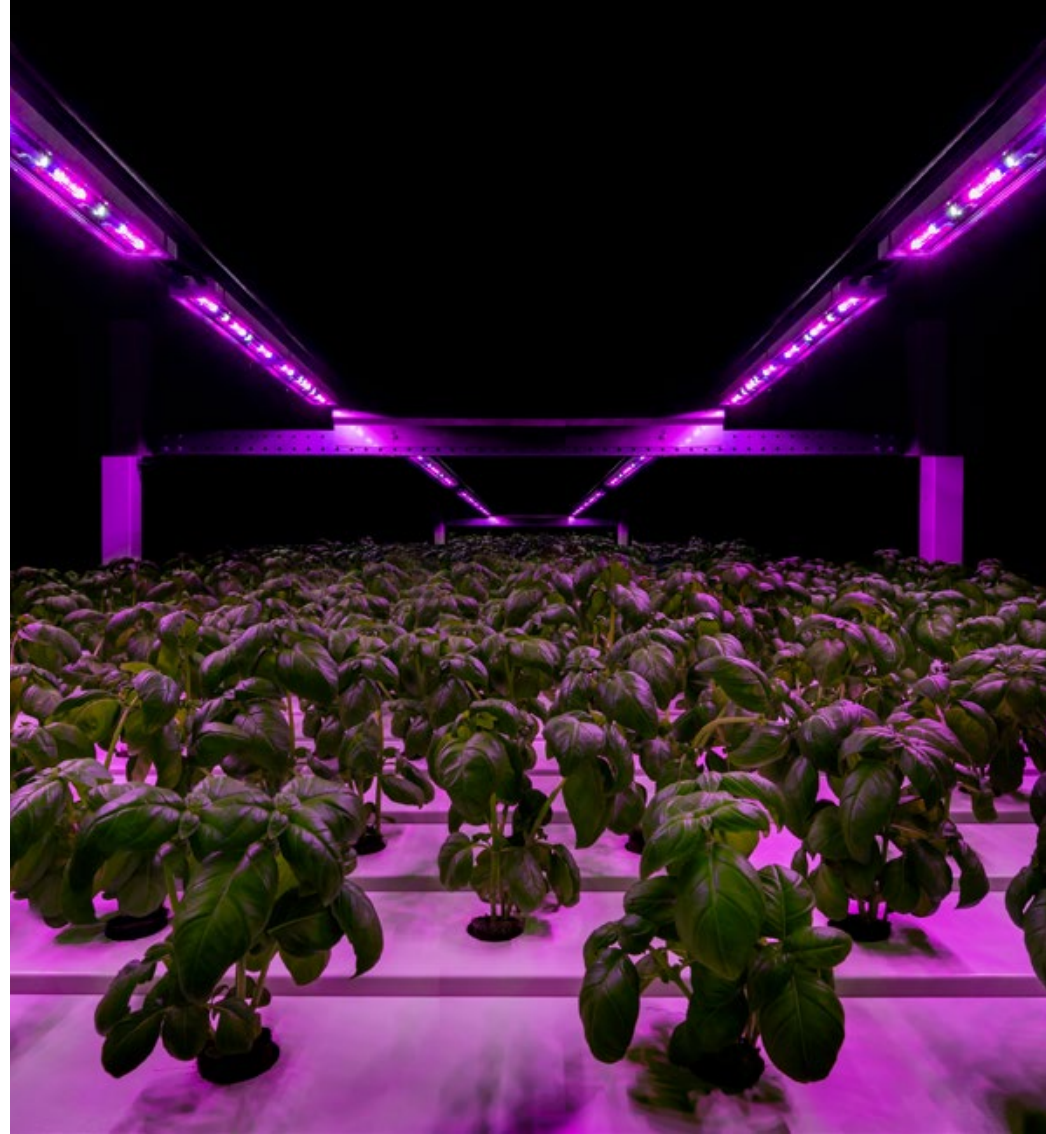

3:1 reflector - groot oppervlak (b)

Afstand tussen lampen: 59" | 150 cm

Hoogte tussen lamp en gewas: 19.7" | 50 cm

2:1 reflector

3:1 reflector a

3:1 reflector b

GEWASSEN

Oreon produceert en ontwikkelt zeer efficiënte en duurzame led kweeklampen, speciaal voor de glastuinbouw. Elk gewas heeft zo zijn eigen behoeften aan assimilatiebelichting. Dankzij jarenlange kennis en ervaring in deze branche kunnen wij samen met u het perfecte lichtrecept ontwikkelen voor top lights en multi-layer lights.

[Light Plan Form](#)

VIDEO'S

[We are Oreon](#)

[Water-cooling explained](#) [Embrace Launch](#)

[Embrace Productvideo](#)

LED'S. STAY. CONNECTED.

Oreon, de Nederlandse ontwikkelaar en fabrikant van high-end LED grow lights voor de glastuinbouw, introduceert het eerste watergekoelde multi-layer LED-armatuur; Embrace. De Dutch Powerhouse Embrace is speciaal ontwikkeld voor vertical- en indoor farming. Waar warmte en vochtigheid vaak de grootste vijand vormen, biedt Oreon een duurzame oplossing: een actief watergekoeld LED-armatuur voor een stabiel teeltklimaat en een perfecte lichtverdeling. Met de introductie van de Embrace biedt Oreon een duurzame en efficiënte LED-belichtingsoplossing voor meerlaagse teelt.