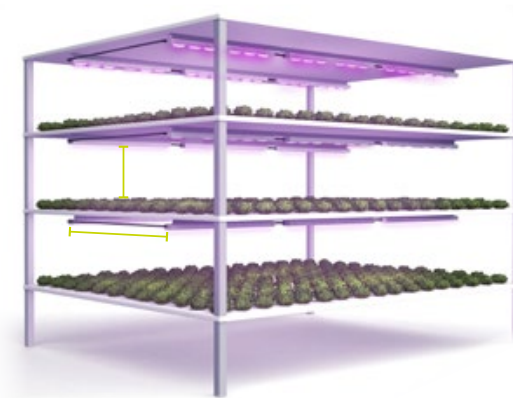

3:1 reflector - groot oppervlak (b)

Afstand tussen lampen: 59" | 150 cm

Hoogte tussen lamp en gewas: 19.7" | 50 cm

2:1 reflector

3:1 reflector a

3:1 reflector b

GEWASSEN

Oreon produceert en ontwikkelt zeer efficiënte en duurzame led kweeklampen, speciaal voor de glastuinbouw. Elk gewas heeft zo zijn eigen behoeften aan assimilatiebelichting. Dankzij jarenlange kennis en ervaring in deze branche kunnen wij samen met u het perfecte lichtrecept ontwikkelen voor top lights en multi-layer lights.