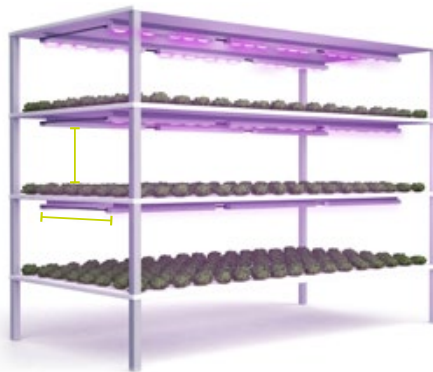

De Embrace is leverbaar in 4 hardware varianten (R/W, R/B, R/B/FR, R/W/FR). Afhankelijk van het gekozen spectrum is de licht-output tot 700 $\mu\text{mol/s}$.

LICHT UNIFORMITEIT

De Dutch Powerhouse Embrace zorgt voor een hoge lichtuniformiteit die te danken is aan de 'wide beam optics' en de unieke stand van de lichtbronnen. Het gevolg is een gelijkmatige belichting van een groot oppervlak en minder benodigde armaturen. De Embrace is al geschikt voor de belichting van gewassen bij een beschikbare hoogte van 35 cm.

2:1 reflector

Afstand tussen lampen: 37.4" | 100 cm

Hoogte tussen lamp en gewas: 19.7" | 50 cm

3:1 reflector - beperkte hoogte (a)

Afstand tussen lampen: 37.4" | 100 cm

Hoogte tussen lamp en gewas: 13.7" | 35 cm

3:1 reflector - groot oppervlak (b)

Afstand tussen lampen: 59" | 150 cm

Hoogte tussen lamp en gewas: 19.7" | 50 cm

2:1 reflector

3:1 reflector a

3:1 reflector b

GEWASSEN

Oreon produceert en ontwikkelt zeer efficiënte en duurzame led kweeklampen, speciaal voor de glastuinbouw. Elk gewas heeft zo zijn eigen behoeften aan assimilatiebelichting. Dankzij jarenlange kennis en ervaring in deze branche kunnen wij samen met u het perfecte lichtrecept ontwikkelen voor top lights en multi-layer lights.