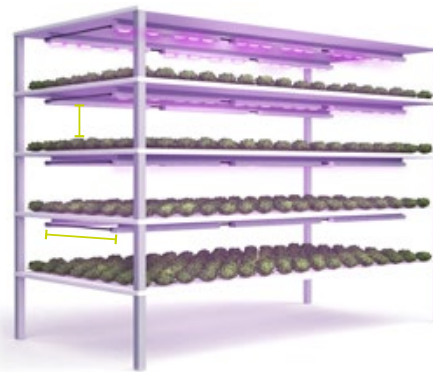

De Embrace is leverbaar in 4 hardware varianten (R/W, R/B, R/B/FR, R/W/FR). Afhankelijk van het gekozen spectrum is de licht-output tot 700 $\mu\text{mol/s}$.

LICHT UNIFORMITEIT

De Dutch Powerhouse Embrace zorgt voor een hoge lichtuniformiteit die te danken is aan de 'wide beam optics' en de unieke stand van de lichtbronnen. Het gevolg is een gelijkmatige belichting van een groot oppervlak en minder benodigde armaturen. De Embrace is al geschikt voor de belichting van gewassen bij een beschikbare hoogte van 35 cm.

3:1 reflector - groot oppervlak (b)

Afstand tussen lampen: 59" | 150 cm

Hoogte tussen lamp en gewas: 19.7" | 50 cm

2:1 reflector

3:1 reflector a

3:1 reflector b

GEWASSEN

Oreon produceert en ontwikkelt zeer efficiënte en duurzame led kweeklampen, speciaal voor de glastuinbouw. Elk gewas heeft zo zijn eigen behoeften aan assimilatiebelichting. Dankzij jarenlange kennis en ervaring in deze branche kunnen wij samen met u het perfecte lichtrecept ontwikkelen voor top lights en multi-layer lights.