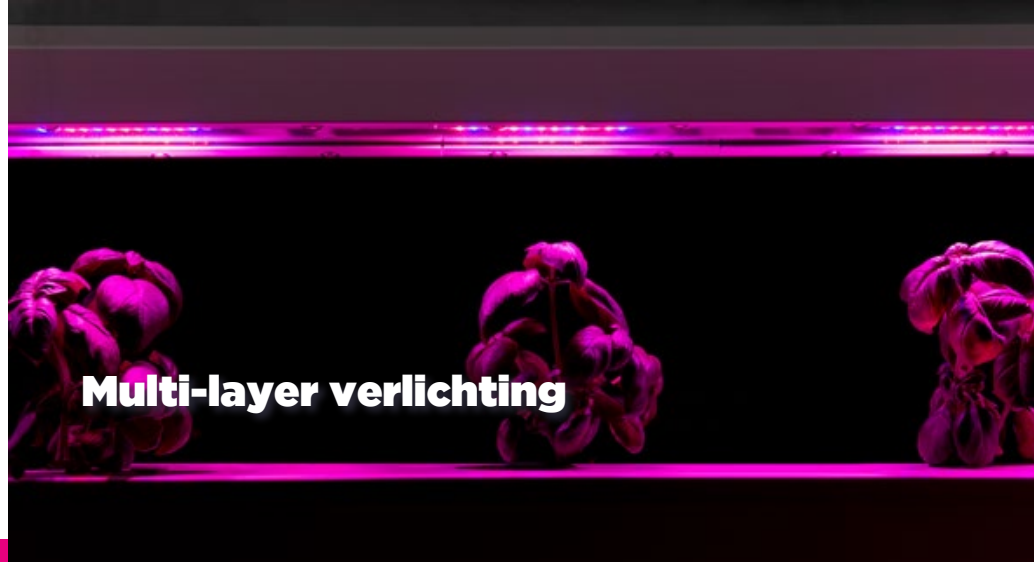

EMBRACE

INSPIRATIE MAGAZINE

INHOUD

Prille en volledige groei vereisen optimale omstandigheden, maximale zorg en aandacht.

Embrace what matters most.

Ontmoet Embrace, het nieuwe multi-layer LED armatuur van Oreon, in dit magazine.

Multi-layer verlichting

Waterkoeling

Instelbaar Spectrum

Licht Uniformiteit

Keep Close

KEEP CLOSE

WHAT YOU LOVE MOST

Wat je dierbaar is, dat koester je. Meerlaagse teelt stelt een teler voor meerdere uitdagingen: je wilt het licht zo dicht mogelijk bij het jonge, prille gewas maar wilt niet de hitte.

MULTI-LAYER VERLICHTING

Oreon is bekend van de watergekoelde LED grow lights voor in de kas. De Dutch Powerhouse Embrace is speciaal ontwikkeld voor vertical- en indoor farming, net als onze top lights opereren de multi-layer LED-armaturen op een actieve waterkoeling. Dit zorgt voor een stabiel teeltklimaat, met name bij indoor en vertical farming waar warmte en vochtigheid een belangrijke rol spelen.